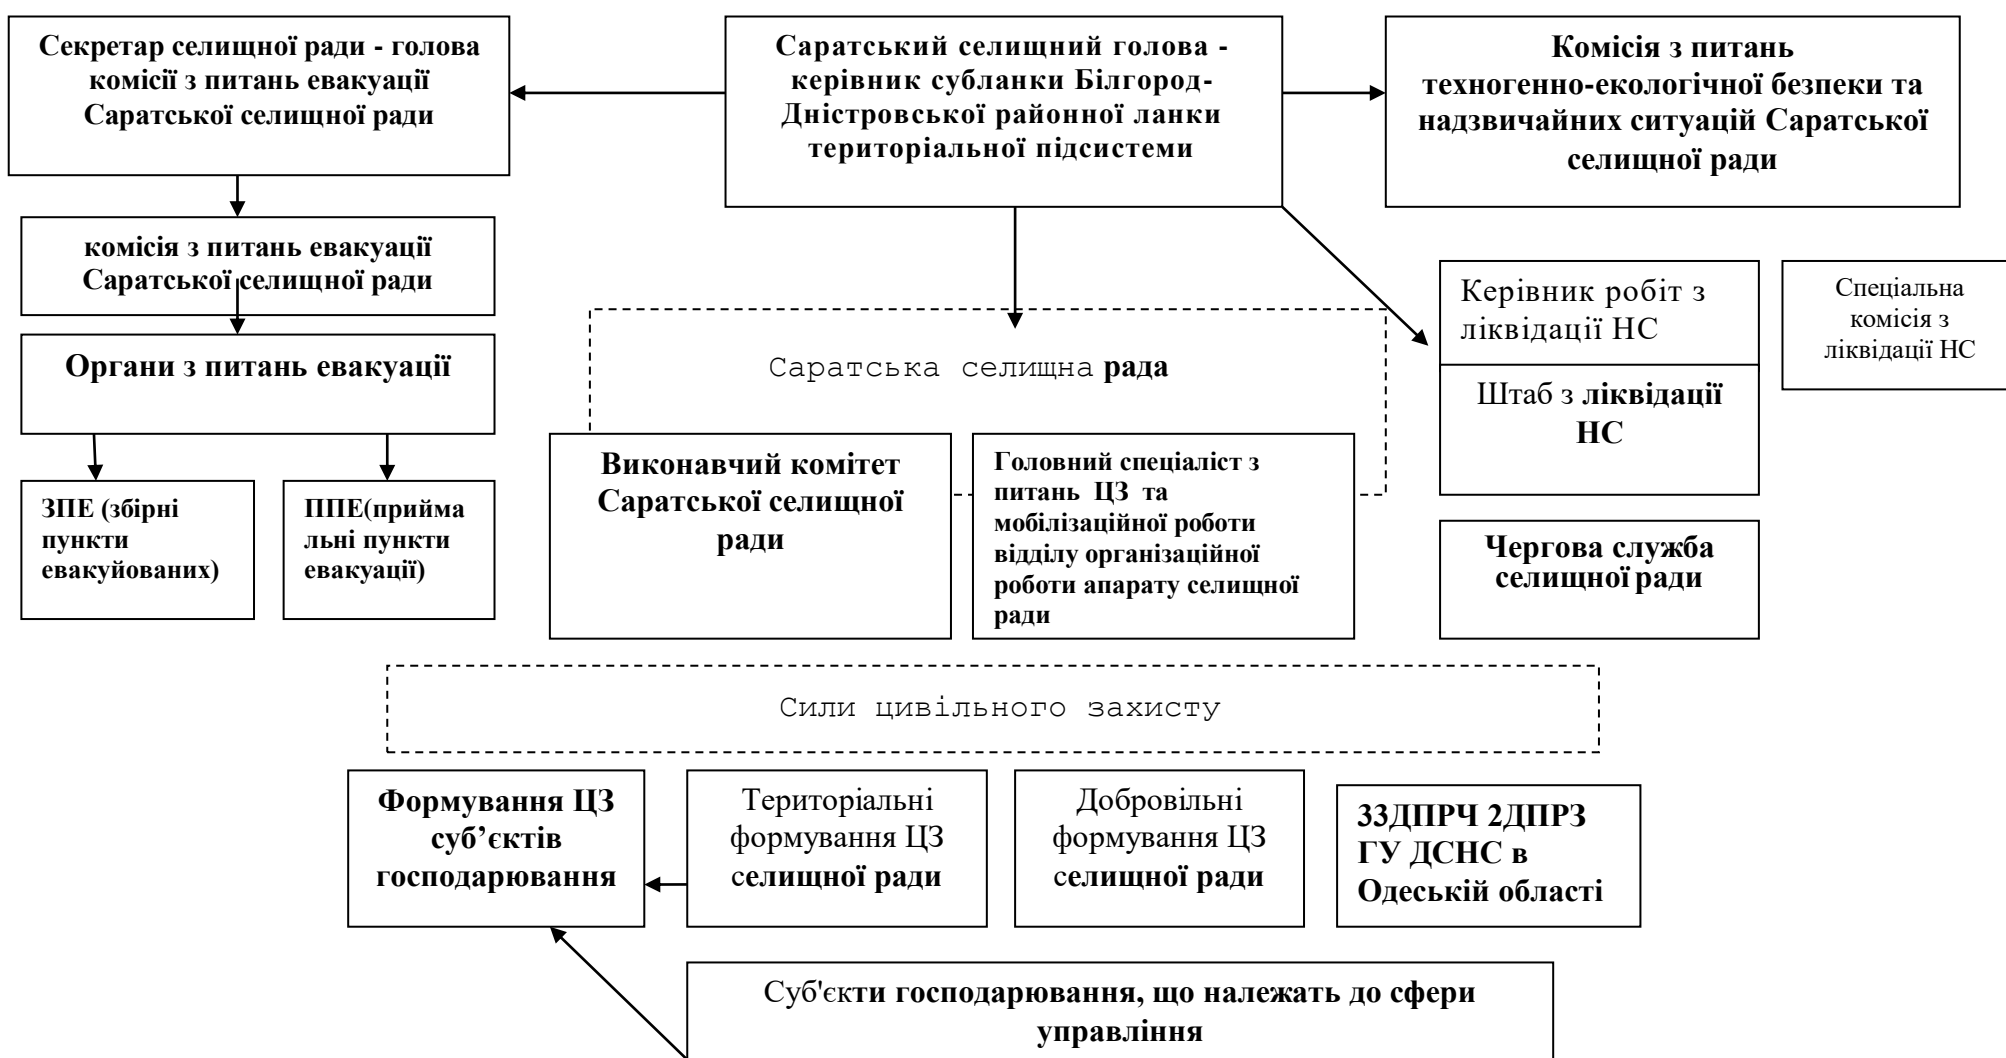

Додаток 1
до Положення про Саратовську селищну субланку
Білгород-Дністровської районної ланки територіальної
підсистеми єдиної державної системи цивільного
захисту Одеської області (пункт 7)

СТРУКТУРА САРАТОВСЬКОЇ СЕЛИЩНОЇ СУБЛАНКИ БІЛГОРОД-ДНІСТРОВСЬКОЇ РАЙОННОЇ ЛАНКИ ТЕРИТОРІАЛЬНОЇ ПІДСИСТЕМИ ЄДИНОЇ ДЕРЖАВНОЇ СИСТЕМИ ЦИВІЛЬНОГО ЗАХИСТУ ОДЕСЬКОЇ ОБЛАСТІ