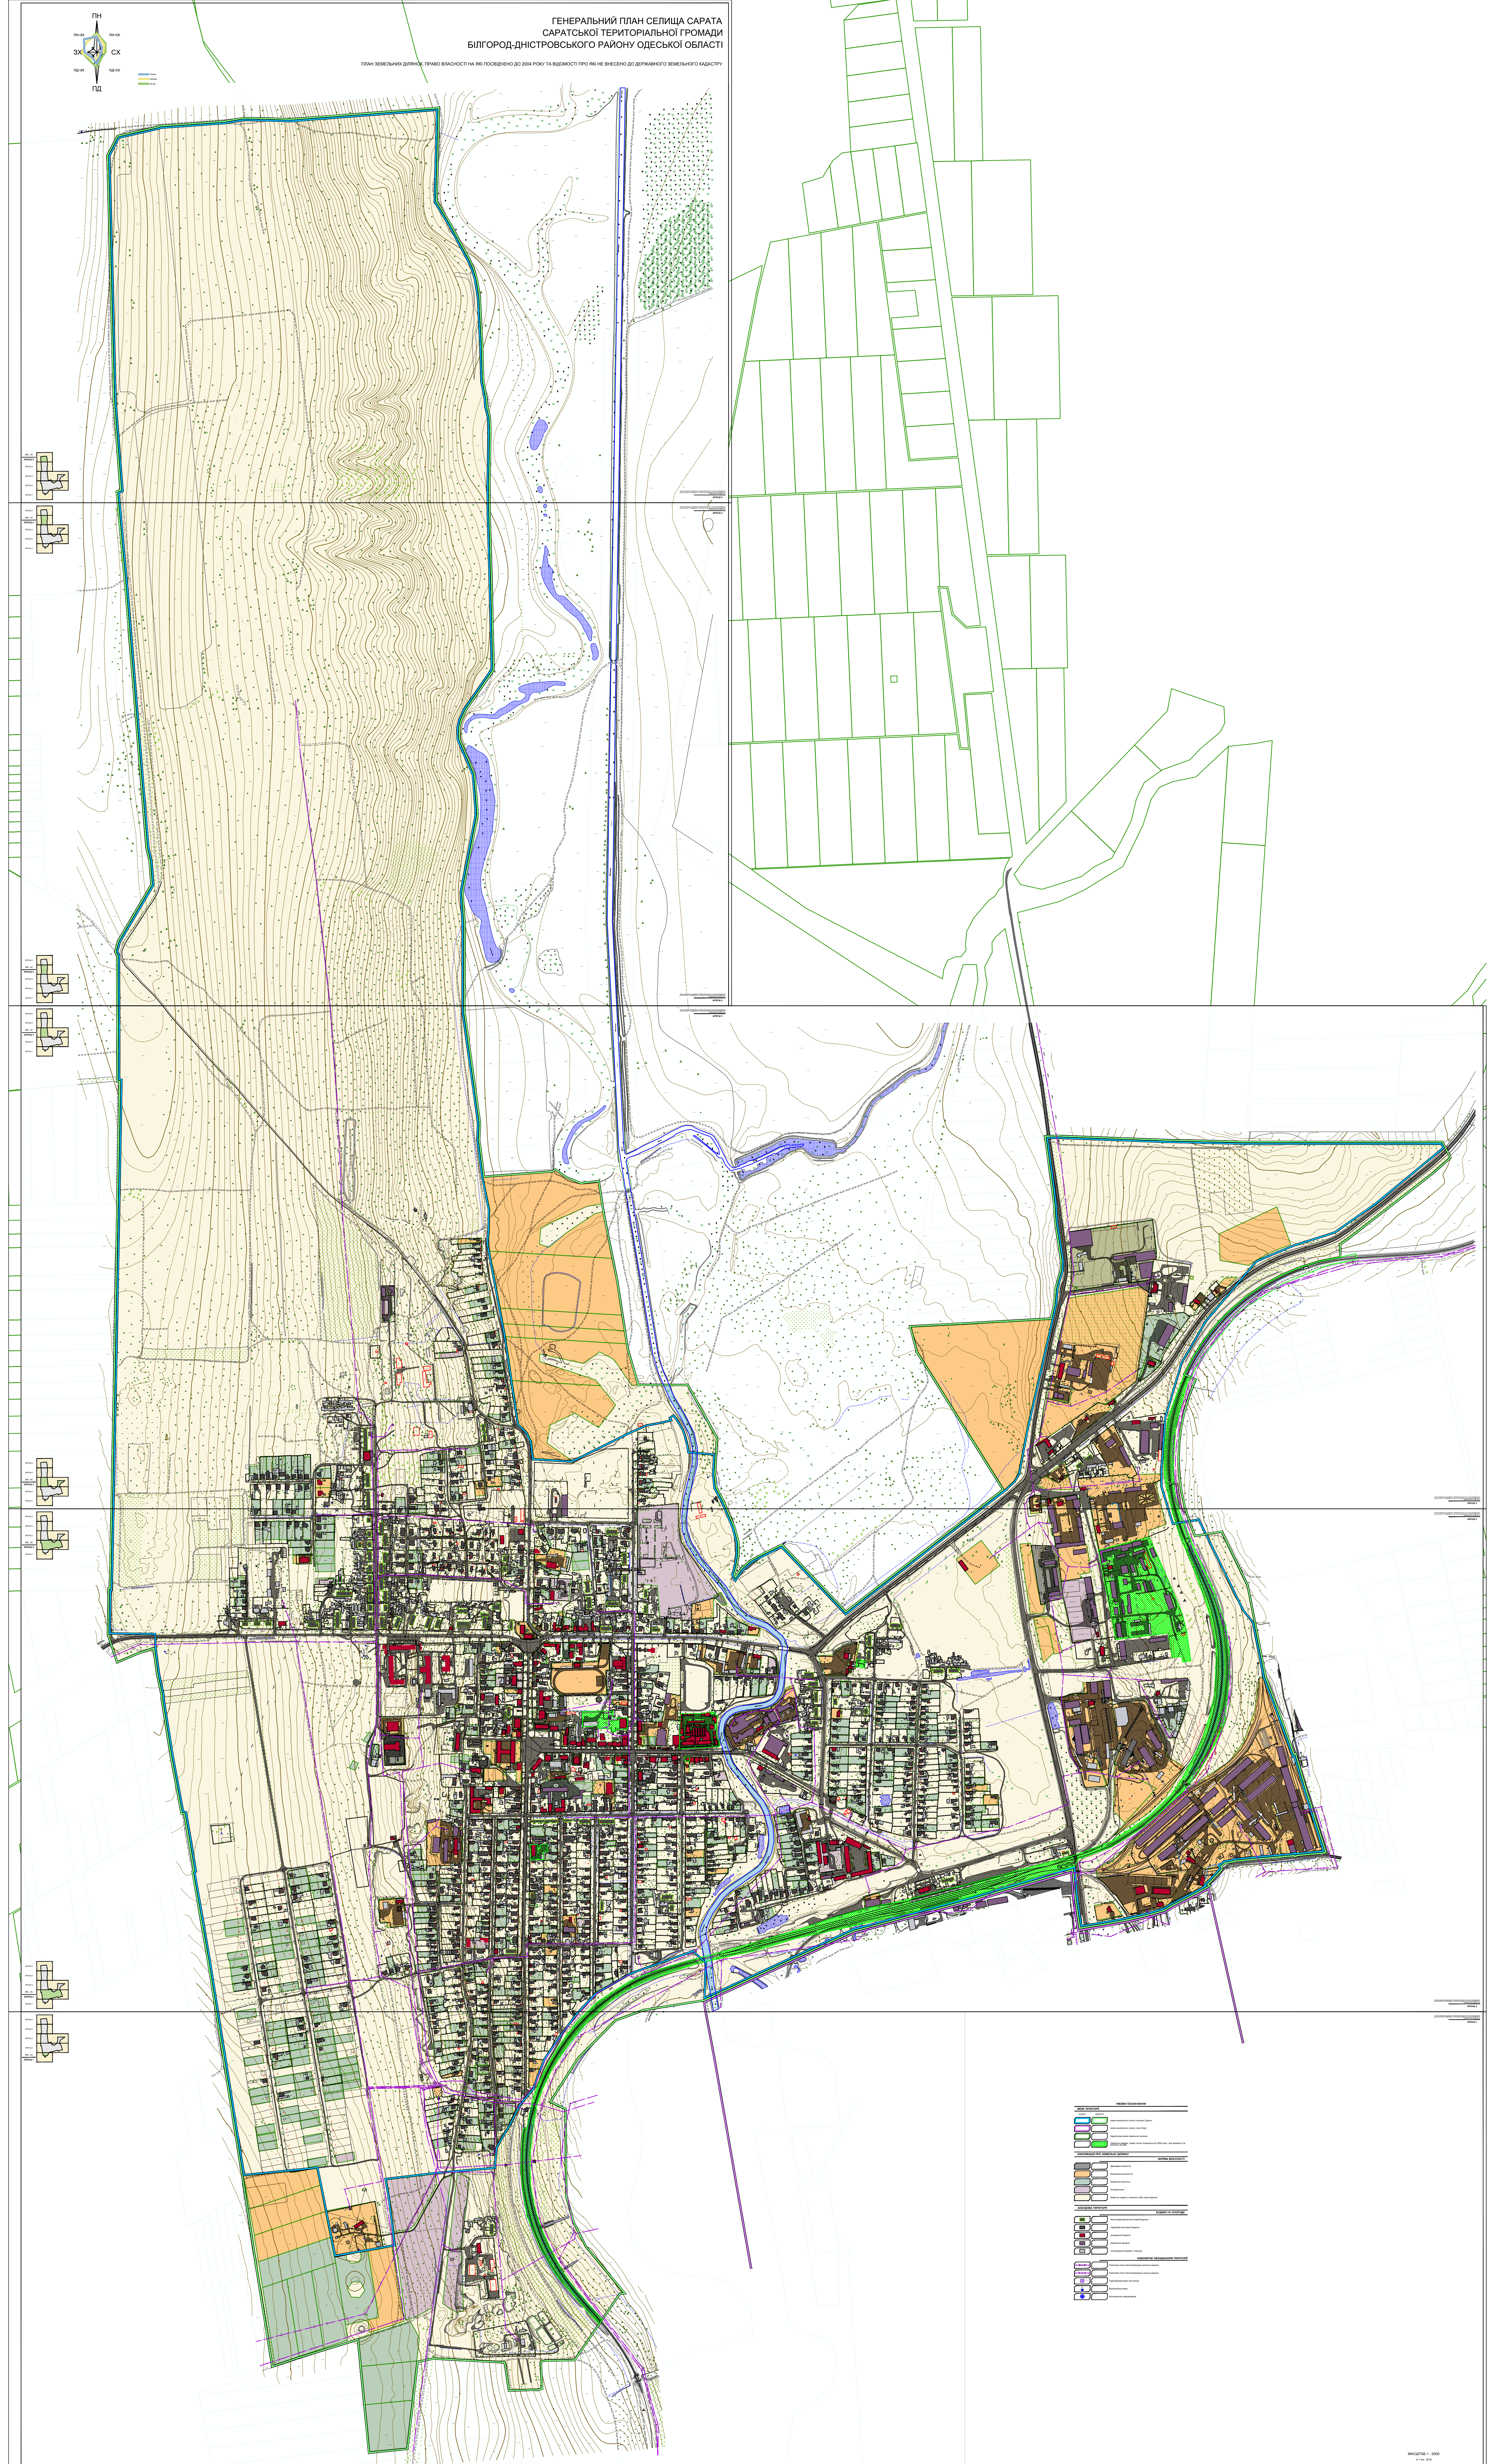

ГЕНЕРАЛЬНИЙ ПЛАН СЕЛИЩА САРАТА
САРАТСЬКОЇ ТЕРИТОРІАЛЬНОЇ ГРОМАДИ
БІЛГОРОД-ДНІСТРОВСЬКОГО РАЙОНУ ОДЕСЬКОЇ ОБЛАСТІ

Земельні ділянки	Інженерно-технічні зони	Інженерні мережі	Інші об'єкти
Земельні ділянки (colored boxes)	- Зона обмеженого використання - Зона спеціального використання - Зона вищого призначення	- Лінійні об'єкти (dashed lines) - Точкові об'єкти (dots)	- Будівлі (black shapes) - Річки/каналі (blue lines) - Дороги (thick grey lines)